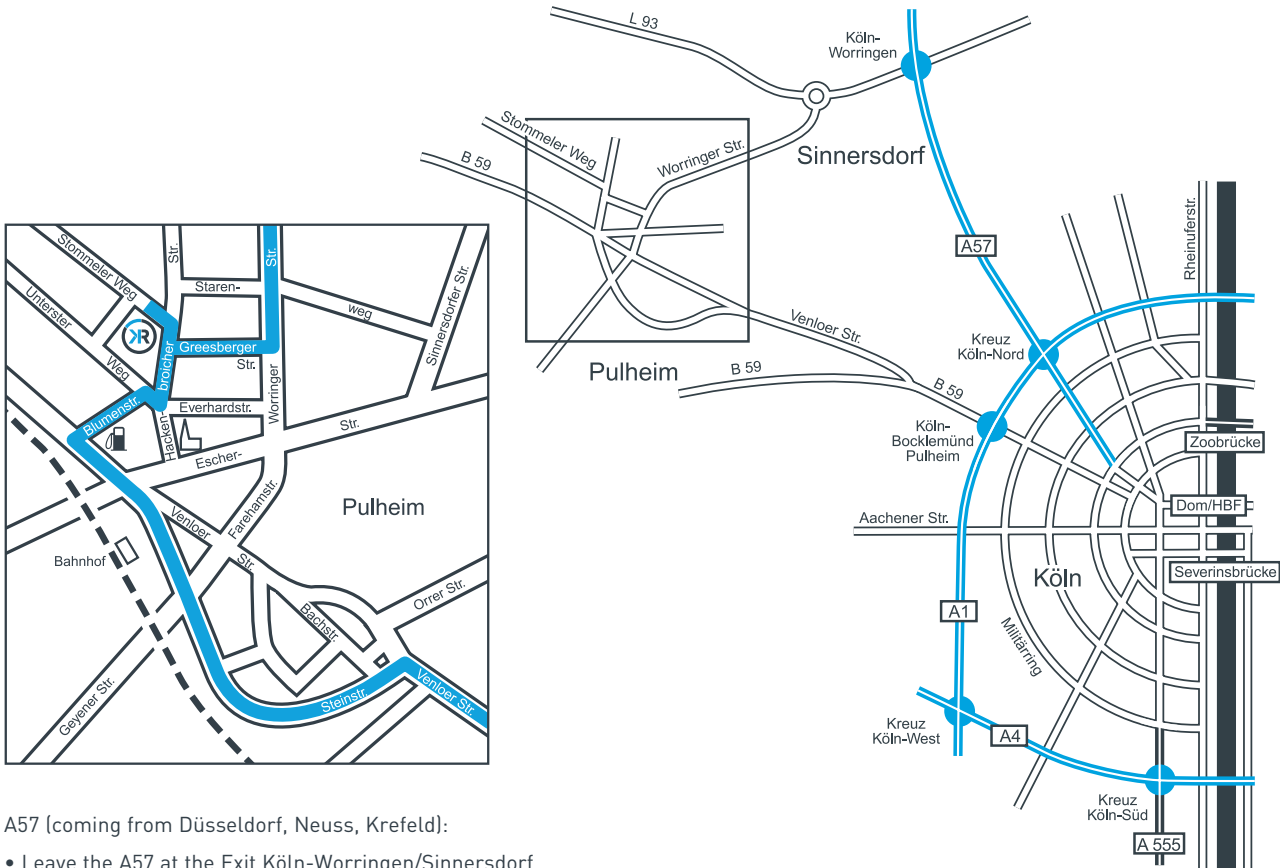

So finden Sie uns!

A57 (aus Richtung Düsseldorf, Neuss, Krefeld):

- Ausfahrt Köln-Worringen/Sinnersdorf
- Richtung Pulheim
- Kreisverkehr Richtung Sinnersdorf (nicht Pulheim)
- Geradeaus Sinnersdorf durchfahren bis Pulheim
- In Pulheim hinter der zweiten Kreuzung erste Möglichkeit rechts (Greesberger Straße)
- Bis zum Ende der Greesberger Straße, dann rechts und direkt wieder links

A1 (aus Richtung Köln, Bonn, Aachen, Koblenz):

- Ausfahrt Köln-Bocklemünd/Pulheim
- Richtung Pulheim (in ca. 5 km)
- Geradeaus der Hauptstraße folgen
- Hinter der JET-Tankstelle (Blumenstraße) rechts
- Bis zum Ende der Blumenstraße, dann zweite Straße links in die Hackenbroicher Straße
- Erste Möglichkeit wieder links (Stommeler Weg)

Mit Bus und Bahn:

Mit Bus und Bahn gelangen Sie vom Hbf. Köln mit dem Zug nach Pulheim (Züge in Richtung Grevenbroich-Mönchengladbach) bzw. Lövenich (Züge in Richtung Düren-Aachen, auch S 13), und von dort jeweils weiter mit dem Bus (Pulheim: Linie 962, 964, 967 – Haltestelle Bahnhof – oder Linie 980 – Haltestelle Rathaus; Lövenich: Linie 961) nach Pulheim-Brauweiler, Haltestelle Kirche.

How to find us!

A57 (coming from Düsseldorf, Neuss, Krefeld):

- Leave the A57 at the Exit Köln-Worringen/Sinnersdorf
- Continue in direction Pulheim
- Leave the first roundabout in direction Sinnersdorf (not Pulheim)
- Continue through Sinnersdorf in direction Pulheim
- In Pulheim, continue through the first intersection and turn right into the Greesberger Straße
- At the end of Greesberger Straße turn right on Broicher Straße, and then make an immediate left turn into Stommeler Weg