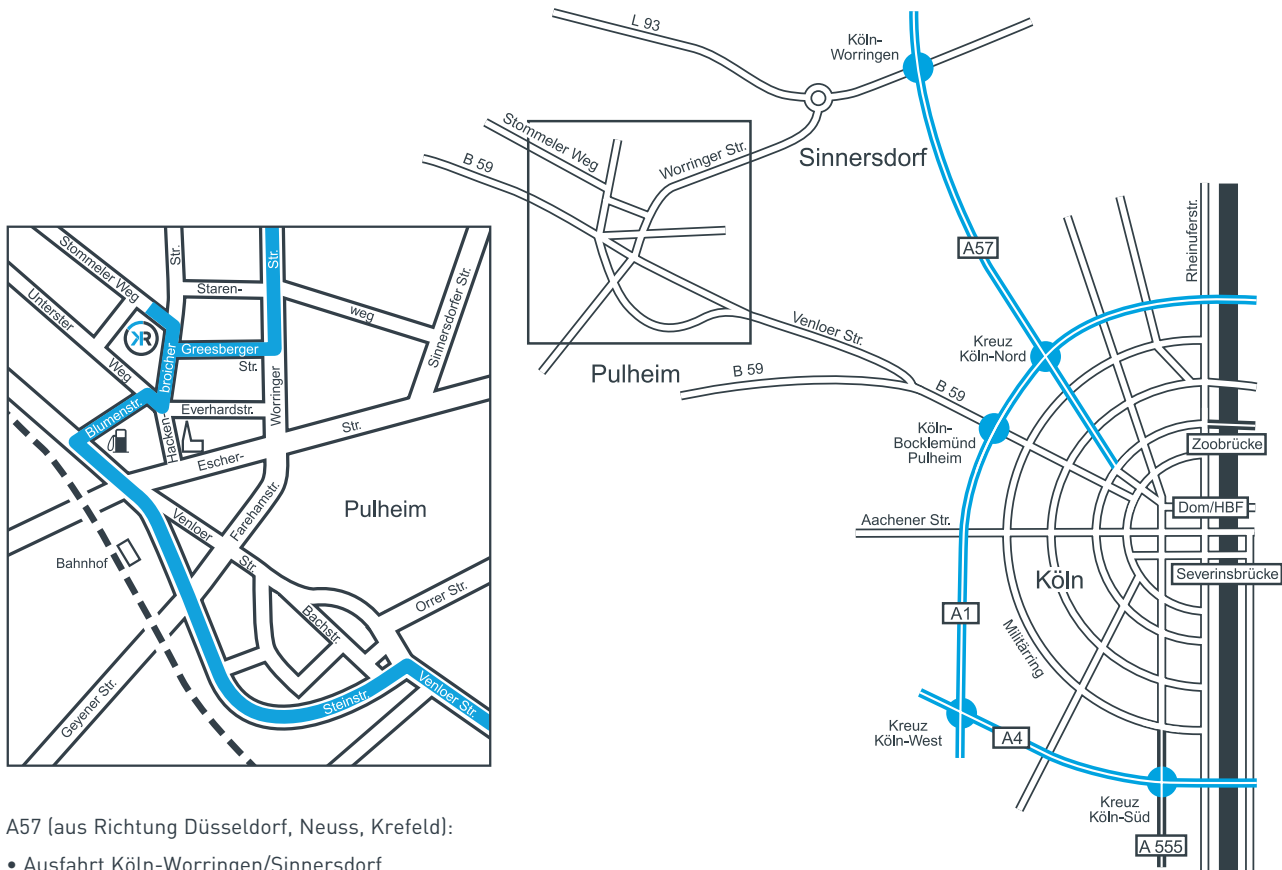

So finden Sie uns!

A57 (aus Richtung Düsseldorf, Neuss, Krefeld):

- Ausfahrt Köln-Worringen/Sinnersdorf
- Richtung Pulheim
- Kreisverkehr Richtung Sinnersdorf (nicht Pulheim)
- Geradeaus Sinnersdorf durchfahren bis Pulheim
- In Pulheim hinter der zweiten Kreuzung erste Möglichkeit rechts (Greesberger Straße)
- Bis zum Ende der Greesberger Straße, dann rechts und direkt wieder links

A1 (aus Richtung Köln, Bonn, Aachen, Koblenz):

- Ausfahrt Köln-Bocklemünd/Pulheim
- Richtung Pulheim (in ca. 5 km)
- Geradeaus der Hauptstraße folgen
- Hinter der JET-Tankstelle (Blumenstraße) rechts
- Bis zum Ende der Blumenstraße, dann zweite Straße links in die Hackenbroicher Straße
- Erste Möglichkeit wieder links (Stommeler Weg)

Mit Bus und Bahn:

Mit Bus und Bahn gelangen Sie vom Hbf. Köln mit dem Zug nach Pulheim (Züge in Richtung Grevenbroich-Mönchengladbach) bzw. Lövenich (Züge in Richtung Düren-Aachen, auch S 13), und von dort jeweils weiter mit dem Bus (Pulheim: Linie 962, 964, 967 – Haltestelle Bahnhof – oder Linie 980 – Haltestelle Rathaus; Lövenich: Linie 961) nach Pulheim-Brauweiler, Haltestelle Kirche.

How to find us!

A57 (coming from Düsseldorf, Neuss, Krefeld):

- Leave the A57 at the Exit Köln-Worringen/Sinnersdorf
- Continue in direction Pulheim
- Leave the first roundabout in direction Sinnersdorf (not Pulheim)
- Continue through Sinnersdorf in direction Pulheim
- In Pulheim, continue through the first intersection and turn right into the Greesberger Straße
- At the end of Greesberger Straße turn right on Broicher Straße, and then make an immediate left turn into Stommeler Weg